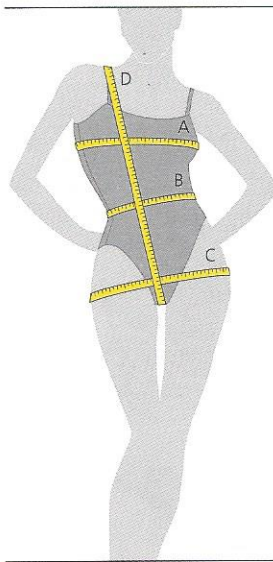

SIZE CHART / CHARTRE DES GRANDEURS

GIRL/FILLE	4-6	6X-7	8-10	10-12	12-14
A: BUST/BUSTE	22-24 in/po (55.5-60.5 cm)	24-26 in/po (60.5-66 cm)	26-28 in/po (66-71 cm)	28-30 in/po (71-76 cm)	29-32 in/po (73.5-81 cm)
B: WAIST/TAILLE	19-20 in/po (48-50.5 cm)	20-21 in/po (50.5-53 cm)	21-22 in/po (53-55.5 cm)	22-23 in/po (55.5-58 cm)	23-24 in/po (58-60.5 cm)
C: HIPS/HANCHES	24-26 in/po (60.5-66 cm)	26-28 in/po (66-71 cm)	28-30 in/po (71-76 cm)	30-32 in/po (76-81 cm)	31-34 in/po (78.5-86 cm)
D: GIRTH/TRONC	38-41 in/po (96.5-104 cm)	42-45 in/po (106.5-114 cm)	46-49 in/po (116.5-124 cm)	50-52 in/po (127-132 cm)	52-55 in/po (132-139.5 cm)
STYLE 4730	4-6	6X-7	8-10	12-14	Y-J

WOMEN/FEMME	S-P	M	L-G	XL-XG
A: BUST/BUSTE	31-34 in/po (78.5-86 cm)	33-36 in/po (83.5-91 cm)	35-38 in/po (88.5-96.5 cm)	39-42 in/po (99-106.5 cm)
B: WAIST/TAILLE	24-27 in/po (60.5-68.5 cm)	26-29 in/po (66-73.5 cm)	29-32 in/po (73.5-81 cm)	32-35 in/po (81-88.5 cm)
C: HIPS/HANCHES	33-36 in/po (83.5-91 cm)	36-39 in/po (91-99 cm)	39-42 in/po (99-106.5 cm)	41-44 in/po (104-111.5 cm)
D: GIRTH/TRONC	56-59 in/po (142-149.5 cm)	59-62 in/po (149.5-157 cm)	62-65 in/po (157-165 cm)	63-66 in/po (165-167.5 cm)

BOY / GARÇON	4-6	6X-7	8-10	10-12	12-14
A: CHEST / POITRINE	22-24 in/po (56-61 cm)	24-26 in/po (61-66 cm)	26-28 in/po (66-71 cm)	28-30 in/po (71-76 cm)	29-32 in/po (73.5-81.5 cm)
B: WAIST / TAILLE	19-24 in/po (48-61 cm)	22-26 in/po (55.5-66 cm)	24-29 in/po (61-73.5 cm)	25-31 in/po (63.5-79 cm)	27-32 in/po (68.5-81 cm)
C: INSEAM / ENTREJAMBE	25 in/po (63.5 cm)	26 in/po (66 cm)	27 in/po (68.5 cm)	33 in/po (84 cm)	33 in/po (84 cm)

MEN / HOMME	S-P	M	L-G	XL-XG
A: CHEST / POITRINE	31-34 in/po (78.5-86.5 cm)	34-36 in/po (86.5-91.5 cm)	36-38 in/po (91.5-96.5 cm)	38-40 in/po (96.5-101.5 cm)
B: WAIST / TAILLE	27-32 in/po (68.5-81 cm)	30-34 in/po (76-86 cm)	33-38 in/po (83.5-96.5 cm)	35-40 in/po (89-101.5 cm)
C: INSEAM / ENTREJAMBE	36 in/po (91.5 cm)	36 in/po (91.5 cm)	37 in/po (94 cm)	37 in/po (94 cm)