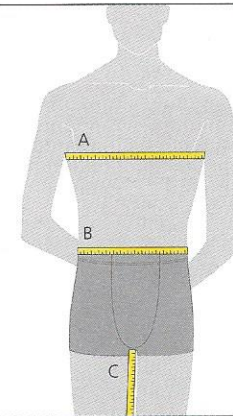

SIZE CHART / CHARTRE DES GRANDEURS

GIRL/FILLE	4-6	6X-7	8-10	10-12	12-14
A: BUST/BUSTE	22-24 in/po (55.5-60.5 cm)	24-26 in/po (60.5-66 cm)	26-28 in/po (66-71 cm)	28-30 in/po (71-76 cm)	29-32 in/po (73.5-81 cm)
B: WAIST/TAILLE	19-20 in/po (48-50.5 cm)	20-21 in/po (50.5-53 cm)	21-22 in/po (53-55.5 cm)	22-23 in/po (55.5-58 cm)	23-24 in/po (58-60.5 cm)
C: HIPS/HANCHES	24-26 in/po (60.5-66 cm)	26-28 in/po (66-71 cm)	28-30 in/po (71-76 cm)	30-32 in/po (76-81 cm)	31-34 in/po (78.5-86 cm)
D: GIRTH/TRONC	38-41 in/po (96.5-104 cm)	42-45 in/po (106.5-114 cm)	46-49 in/po (116.5-124 cm)	50-52 in/po (127-132 cm)	52-55 in/po (132-139.5 cm)
STYLE 4730	4-6	6X-7	8-10	12-14	Y-J

WOMEN/FEMME	S-P	M	L-G	XL-XG
A: BUST/BUSTE	31-34 in/po (78.5-86 cm)	33-36 in/po (83.5-91 cm)	35-38 in/po (88.5-96.5 cm)	39-42 in/po (99-106.5 cm)
B: WAIST/TAILLE	24-27 in/po (60.5-68.5 cm)	26-29 in/po (66-73.5 cm)	29-32 in/po (73.5-81 cm)	32-35 in/po (81-88.5 cm)
C: HIPS/HANCHES	33-36 in/po (83.5-91 cm)	36-39 in/po (91-99 cm)	39-42 in/po (99-106.5 cm)	41-44 in/po (104-111.5 cm)
D: GIRTH/TRONC	56-59 in/po (142-149.5 cm)	59-62 in/po (149.5-157 cm)	62-65 in/po (157-165 cm)	63-66 in/po (165-167.5 cm)

BOY / GARÇON	4-6	6X-7	8-10	10-12	12-14
A: CHEST / POITRINE	22-24 in/po (56-61 cm)	24-26 in/po (61-66 cm)	26-28 in/po (66-71 cm)	28-30 in/po (71-76 cm)	29-32 in/po (73.5-81.5 cm)
B: WAIST / TAILLE	19-24 in/po (48-61 cm)	22-26 in/po (55.5-66 cm)	24-29 in/po (61-73.5 cm)	25-31 in/po (63.5-79 cm)	27-32 in/po (68.5-81 cm)
C: INSEAM / ENTREJAMBE	25 in/po (63.5 cm)	26 in/po (66 cm)	27 in/po (68.5 cm)	33 in/po (84 cm)	33 in/po (84 cm)

MEN / HOMME	S-P	M	L-G	XL-XG
A: CHEST / POITRINE	31-34 in/po (78.5-86.5 cm)	34-36 in/po (86.5-91.5 cm)	36-38 in/po (91.5-96.5 cm)	38-40 in/po (96.5-101.5 cm)
B: WAIST / TAILLE	27-32 in/po (68.5-81 cm)	30-34 in/po (76-86 cm)	33-38 in/po (83.5-96.5 cm)	35-40 in/po (89-101.5 cm)
C: INSEAM / ENTREJAMBE	36 in/po (91.5 cm)	36 in/po (91.5 cm)	37 in/po (94 cm)	37 in/po (94 cm)